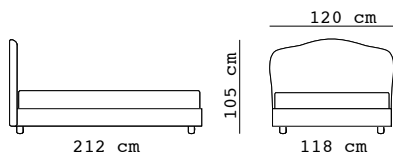

Singolo large NAPOLEONE rete 110x195

NAP110